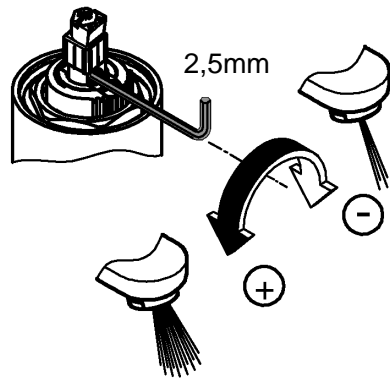

Feel

W=46 854
X=46 436
Y=46 249

Get

W=46 855
X=46 492
Y=46 671

*19 332	32mm
	
*19 017	13mm
	
*46 375	
	

07 052	180mm
*07 341	350mm

Pure Freude an Wasser

GROHE
WAVES