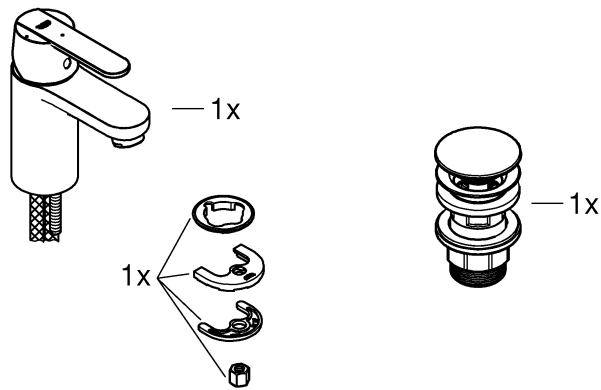

31 140

31 148

23 586

DIN 1988
DIN EN 806