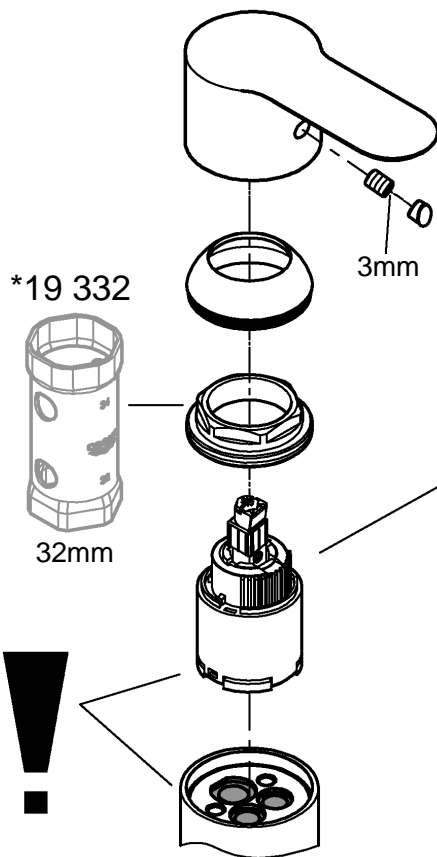

DIN 1988
DIN EN 806

31 140

31 148

23 586

1

2

3

1

Feel

W=46 854
X=46 436
Y=46 249

Get

W=46 855
X=46 492
Y=46 671

*19 332	32mm
	
*19 017	13mm
	
*46 375	
	

07 052	180mm
*07 341	350mm

Pure Freude an Wasser

GROHE
WAVES