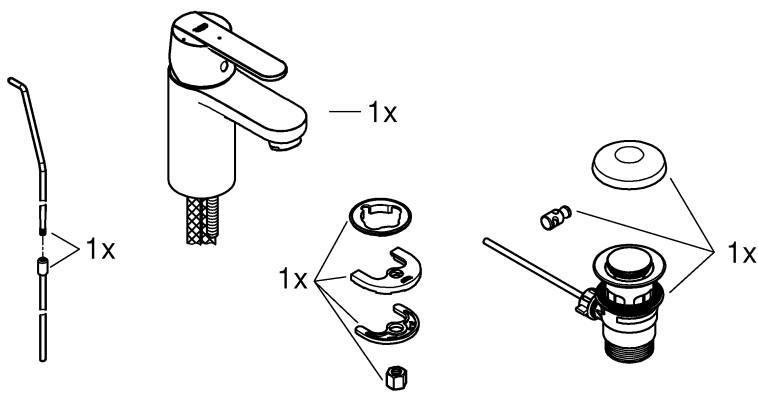

31 148

23 586