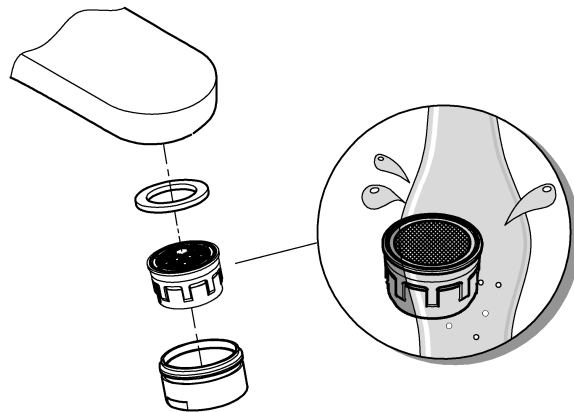

Feel

W=46 854
X=46 436
Y=46 249

Get

W=46 855
X=46 492
Y=46 671

*19 332	32mm
	
*19 017	13mm
	
*46 375	
	

07 052	180mm
*07 341	350mm

Pure Freude an Wasser

GROHE
WAVES