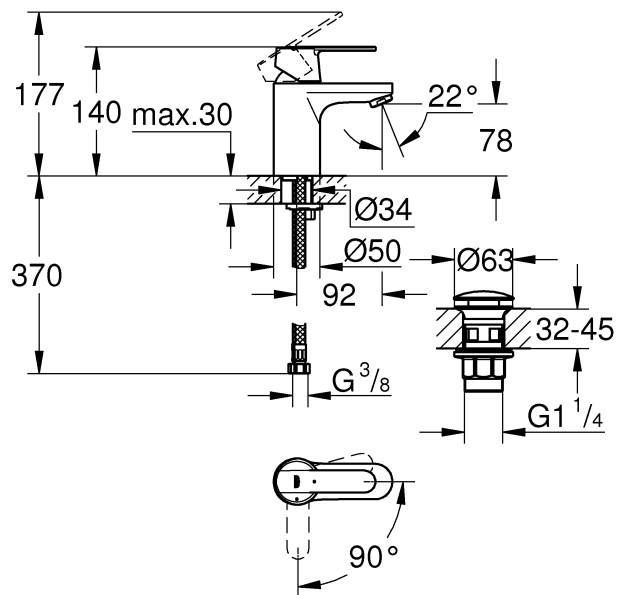

DIN 1988
DIN EN 806

31 140

31 148

23 586

1

2

3

1

Feel

W=46 854
X=46 436
Y=46 249

Get

W=46 855
X=46 492
Y=46 671

*19 332	32mm
	
*19 017	13mm
	
*46 375	
	

07 052	180mm
*07 341	350mm

Pure Freude an Wasser

GROHE
WAVES