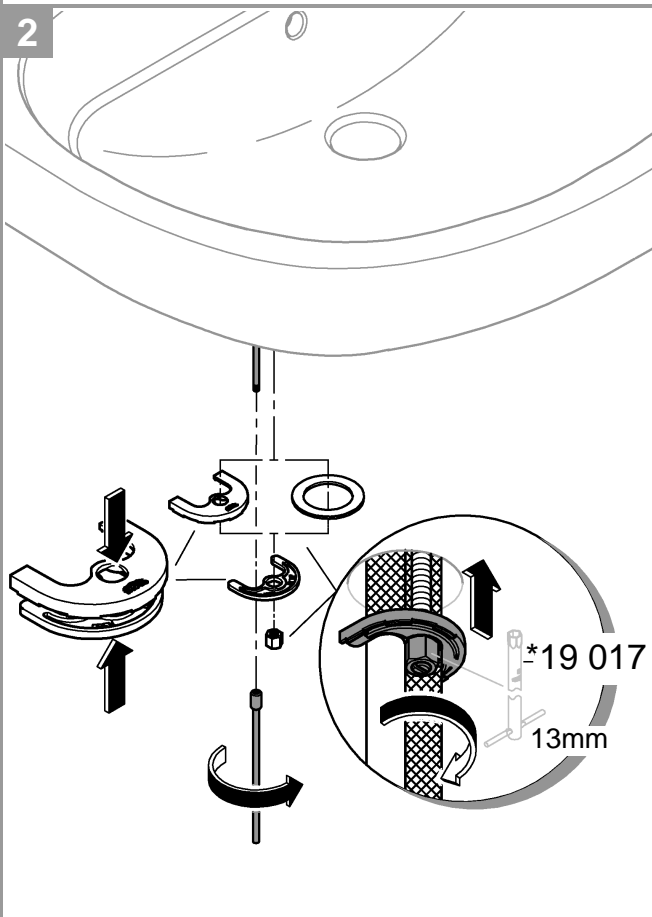

DIN 1988
DIN EN 806

31 140

31 148

23 586

1

2

3

1

Feel

W=46 854
X=46 436
Y=46 249

Get

W=46 855
X=46 492
Y=46 671

*19 332	32mm
	
*19 017	13mm
	
*46 375	
	

07 052	180mm
*07 341	350mm

Pure Freude an Wasser

GROHE
WAVES