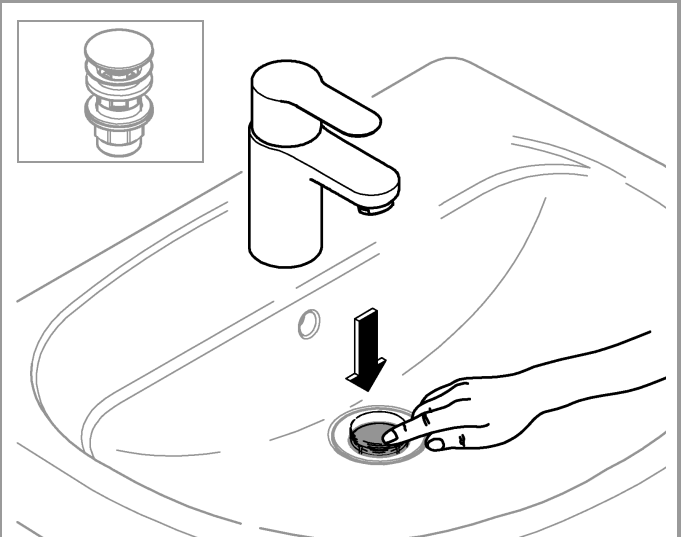

Feel

W=46 854
X=46 436
Y=46 249

Get

W=46 855
X=46 492
Y=46 671

*19 332	32mm
	
*19 017	13mm
	
*46 375	
	

07 052	180mm
*07 341	350mm

Pure Freude an Wasser

GROHE
WAVES