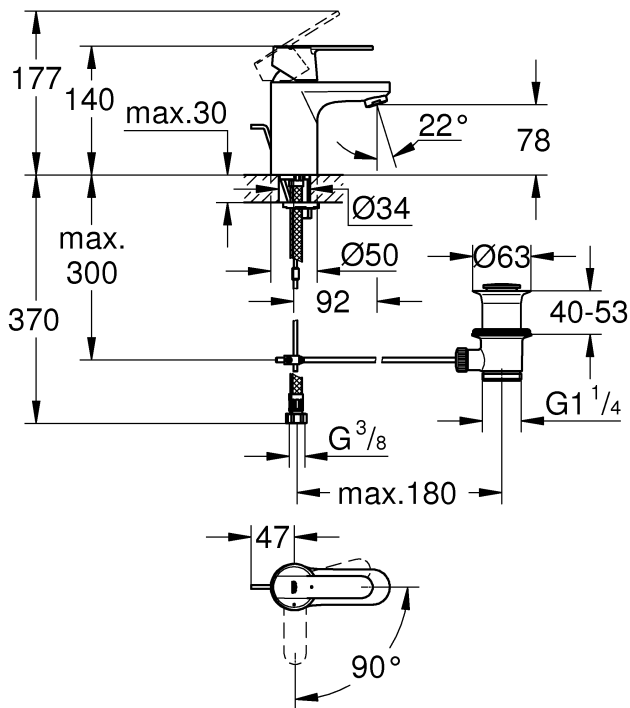

DIN 1988
DIN EN 806

31 140

31 148

23 586

1

2

3

1

Feel

W=46 854
X=46 436
Y=46 249

Get

W=46 855
X=46 492
Y=46 671

*19 332	32mm
	
*19 017	13mm
	
*46 375	
	

07 052	180mm
*07 341	350mm

Pure Freude an Wasser

GROHE
WAVES