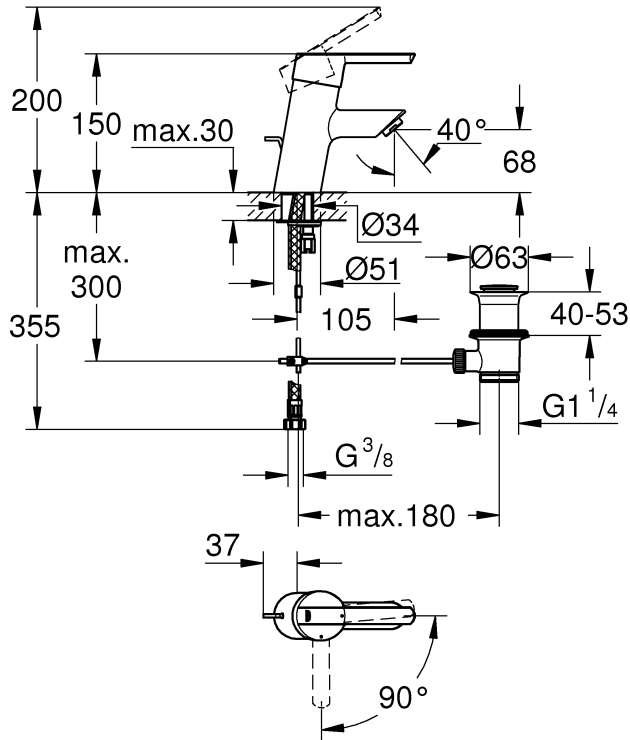

DIN 1988
DIN EN 806

31 140

31 148

23 586

1

2

3

1

Feel

W=46 854
X=46 436
Y=46 249

Get

W=46 855
X=46 492
Y=46 671

*19 332	32mm
	
*19 017	13mm
	
*46 375	
	

07 052	180mm
*07 341	350mm

Pure Freude an Wasser

GROHE
WAVES