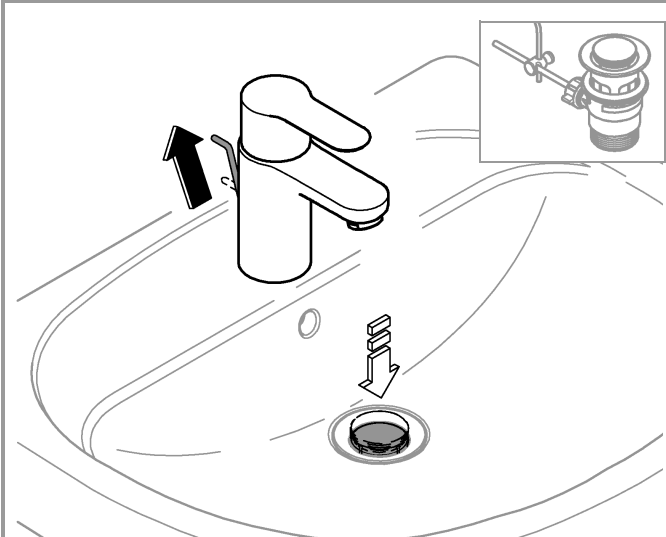

Feel

W=46 854
X=46 436
Y=46 249

Get

W=46 855
X=46 492
Y=46 671

*19 332	32mm
	
*19 017	13mm
	
*46 375	
	

07 052	180mm
*07 341	350mm

Pure Freude an Wasser

GROHE
WAVES