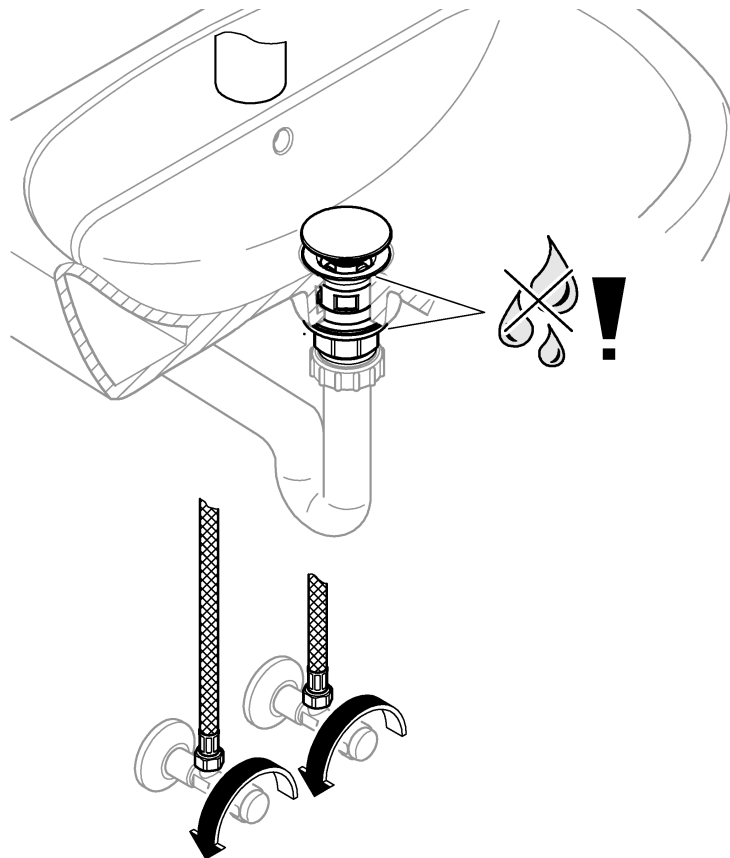

Feel

W=46 854
X=46 436
Y=46 249

Get

W=46 855
X=46 492
Y=46 671

*19 332	32mm
	
*19 017	13mm
	
*46 375	
	

07 052	180mm
*07 341	350mm

Pure Freude an Wasser

GROHE
WAVES