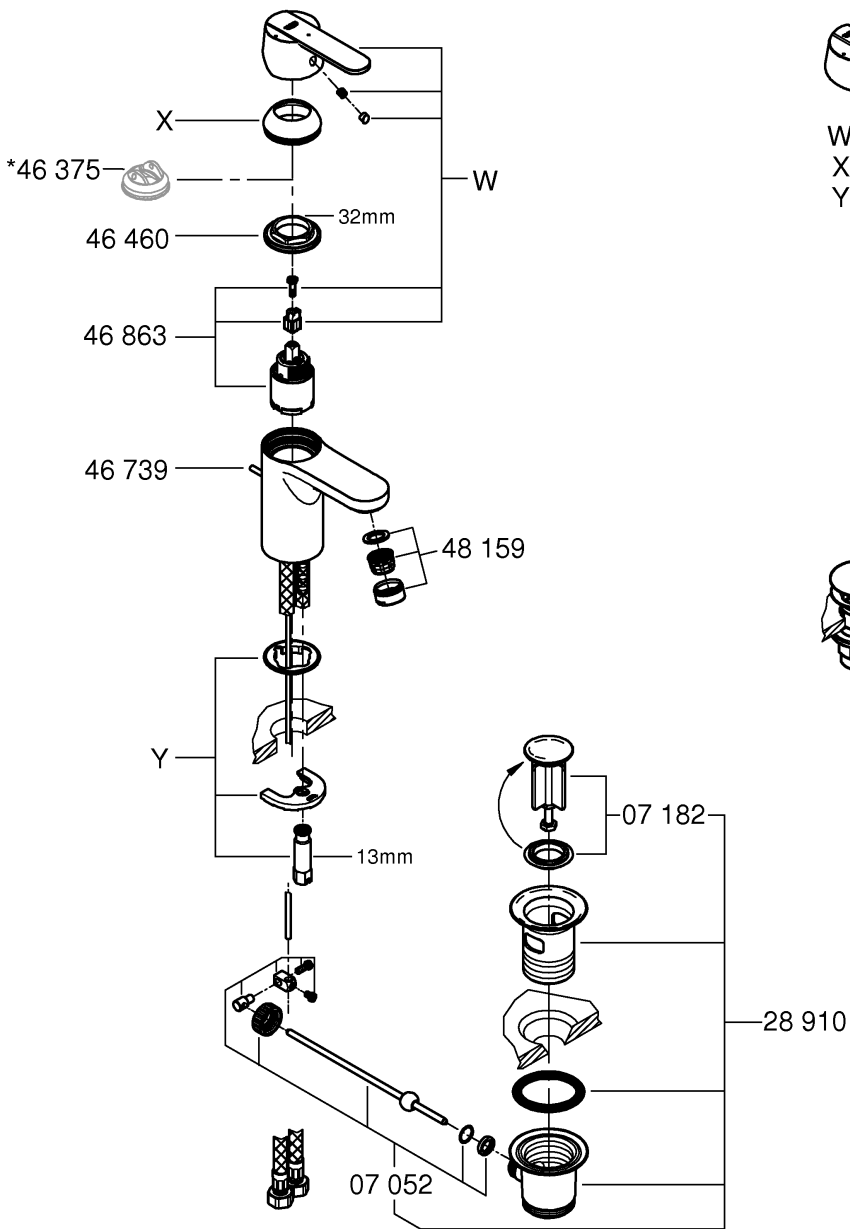

DIN 1988
DIN EN 806

31 140

31 148

23 586

1

2

3

1

Feel

W=46 854
X=46 436
Y=46 249

Get

W=46 855
X=46 492
Y=46 671

*19 332	32mm
	
*19 017	13mm
	
*46 375	
	

07 052	180mm
*07 341	350mm

Pure Freude an Wasser

GROHE
WAVES