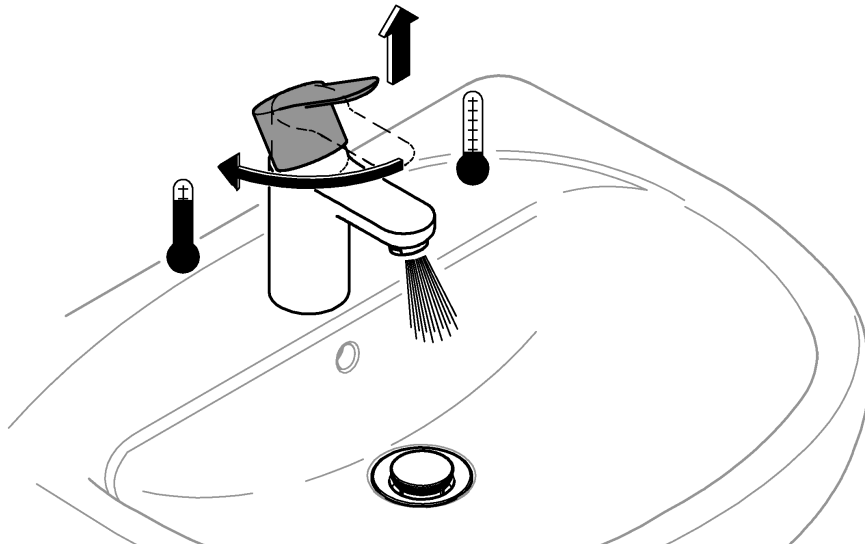

Feel

W=46 854
X=46 436
Y=46 249

Get

W=46 855
X=46 492
Y=46 671

*19 332	32mm
	
*19 017	13mm
	
*46 375	
	

07 052	180mm
*07 341	350mm

Pure Freude an Wasser

GROHE
WAVES