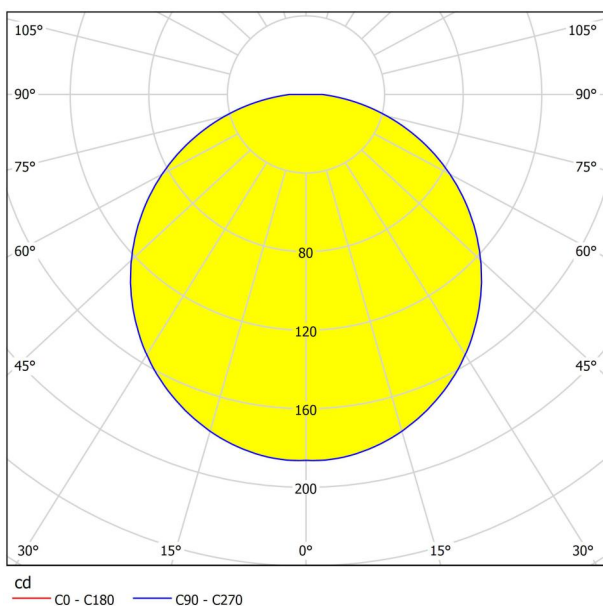

Teknisk information

Beskyttelsesgrad	IP44
Beskyttelsesklasse	2
Netspænding	220-240V,50/60Hz
Driftsspænding	220-240V,50/60Hz
Dæmpbar	No
Maks. effekt (1)	7,4W

Lyskilde 1

Fatningstype (1)	LED
Lyskildetype (1)	LED
Lyskilde	Inklusiv
Lumen samlet	900
Kelvin samlet	4000K
Lysfarve samlet (Ra)	WHITE
Lumen med cover	560
Energieffektivitetsklasse	E
Dæmpbar	No
Info changeability□light source/driver	LED og driver kan udskiftes af fagmand

Tekniske ændringer forbeholdes

2/2

Contact | Support
eglo.com/en/eglo-worldwide