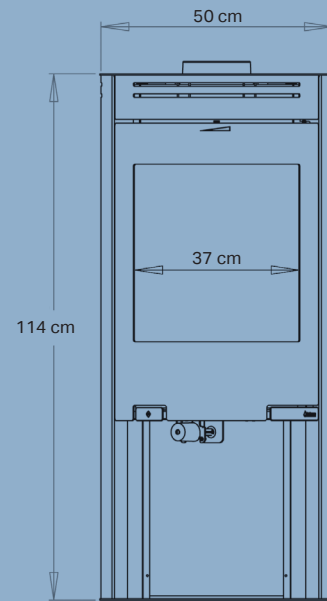

Aduro 1.4

- Enkel betjening
- Ren forbrænding
- Effektivt rudeskyl
- 5 års garanti*

**Aduro
Tronic**

Automatisk
lufttilførsel
op til 40%
mindre brænde-
forbrug

Afstand (cm) til brændbart materiale

Specifikationer

Nominel effekt	6,0 kW
Opvarmer	30-140 m²
Røgafgang	Ø15 cm top/bag
Afstand til brændbart materiale	Bagud 7,5 cm, til siden 40 cm
Brændkammerbredde	37 cm
Mål (HxBxD)	114 x 50 x 45 cm
Afstand fra gulv til center bagudgang	101,4 cm
Vægt	81 kg
Farve/Materiale	Sort pladejern
Virkningsgrad	78%
Godkendelser	Svanemærket, NS3058, CE, EN13240 & Ecodesign 2022
Inkl. Aduro-tronic automatik	✓
Energiklasse	A⁺
Energieffektivitetsindeks	108,7

*Registrer din Aduro brændeovn på aduro.dk/garanti senest fem måneder efter køb og få fem års gratis garanti.

EAN: 5704065007268
DB: 1877580