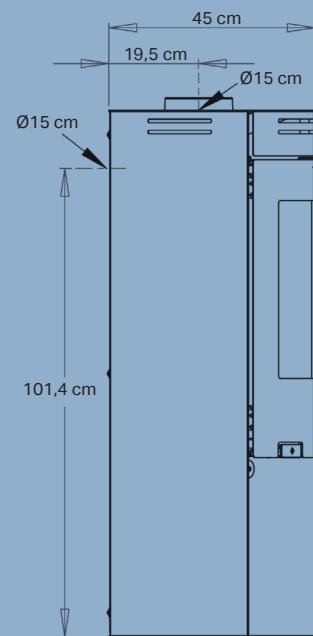

Aduro 1.4

- Enkel betjening
- Ren forbrænding
- Effektivt rudeskyl
- 5 års garanti*

**Aduro
Tronic**

Automatisk
lufttilførsel
op til 40%
mindre brænde-
forbrug

Afstand (cm) til brændbart materiale

Specifikationer

Nominel effekt	6,0 kW
Opvarmer	30-140 m²
Røgafgang	Ø15 cm top/bag
Afstand til brændbart materiale	Bagud 7,5 cm, til siden 40 cm
Brændkammerbredde	37 cm
Mål (HxBxD)	114 x 50 x 45 cm
Afstand fra gulv til center bagudgang	101,4 cm
Vægt	81 kg
Farve/Materiale	Sort pladejern
Virkningsgrad	78%
Godkendelser	Svanemærket, NS3058, CE, EN13240 & Ecodesign 2022
Inkl. Aduro-tronic automatik	✓
Energiklasse	A⁺
Energieffektivitetsindeks	108,7

*Registrer din Aduro brændeovn på aduro.dk/garanti senest fem måneder efter køb og få fem års gratis garanti.

EAN: 5704065007268
DB: 1877580