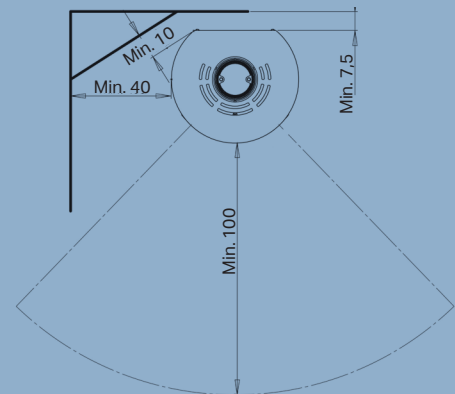

## Specifikationer

Nominel effekt	6,0 kW
Opvarmer	30-140 m <sup>2</sup>
Røgafgang	Ø15 cm top/bag
Afstand til brændbart materiale	Bagud 7,5 cm, til siden 40 cm
Brændkammerbredde	37 cm
Mål (HxBxD)	114 x 50 x 45 cm
Afstand fra gulv til center bagudgang	101,4 cm
Vægt	81 kg
Farve/Materiale	Sort pladejern
Virkningsgrad	78%
Godkendelser	Svanemærket, NS3058, CE, EN13240 & Ecodesign 2022
Inkl. Aduro-tronic automatik	✓
Energiklasse	A <sup>+</sup>
Energieffektivitetsindeks	108,7