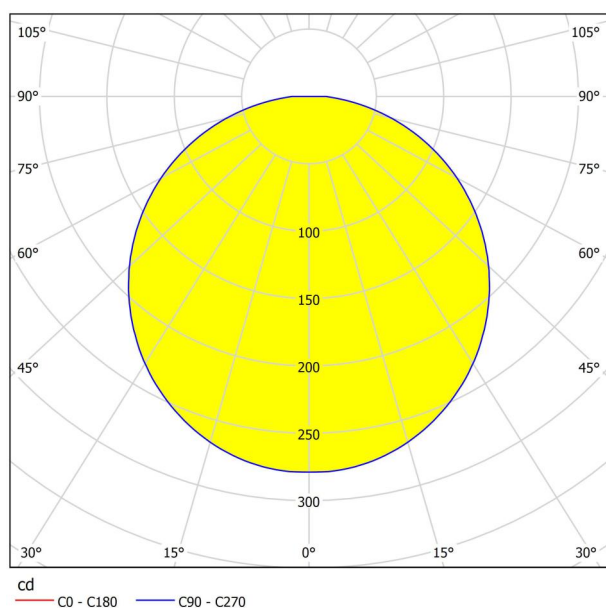

Teknisk information

Beskyttelsesgrad	IP44
Beskyttelsesklasse	2
Netspænding	220-240V,50/60Hz
Driftsspænding	220-240V,50/60Hz
Dæmpbar	No
Maks. effekt (1)	11W

Lyskilde 1

Fatningstype (1)	LED
Lyskildetype (1)	LED
Lyskilde	Inklusiv
Lumen samlet	1350
Kelvin samlet	4000K
Lysfarve samlet (Ra)	WHITE
Lumen med cover	840
Energieffektivitetsklasse	E
Dæmpbar	No
Info changeability□light source/driver	LED og driver kan udskiftes af fagmand

Tekniske ændringer forbeholdes

2/2

Contact | Support
eglo.com/en/eglo-worldwide