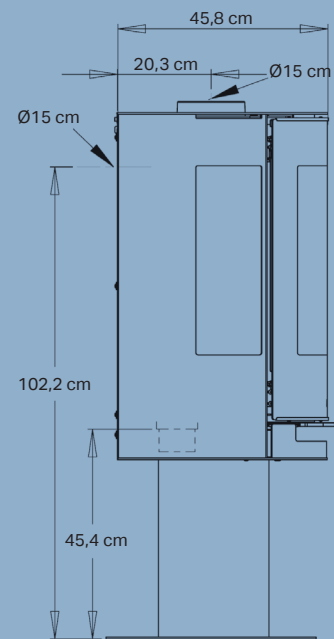

Aduro 9.3 Lux

- Enkel betjening
- Ren forbrænding
- Effektivt rudeskyl
- 5 års garanti*

**Aduro
Tronic**

Automatisk
lufttilførsel
op til 40%
mindre brænde-
forbrug

Afstand (cm) til brændbart materiale

Specifikationer

Nominel effekt	6,0 kW
Opvarmer	30-140 m²
Røgafgang	Ø15 cm top/bag
Afstand til brændbart materiale	Bagud 7,5 cm, til siden 70 cm
Brændkammerbredde	40 cm
Mål (HxBxD)	114 x 50 x 45,8 cm
Afstand fra gulv til center bagudgang	102,2 cm
Vægt	108 kg
Farve/Materiale	Sort pladejern
Virkningsgrad	80%
Godkendelser	Svanemærket, NS3058, CE, EN13240 & Ecodesign 2022
Inkl. Aduro-tronic automatik	✓
Ekstern lufttilførsel	✓
Energiklasse	A⁺
Energieffektivitetsindeks	108,9

*Registrer din Aduro brændeovn på aduro.dk/garanti senest fem måneder efter køb og få fem års gratis garanti.

EAN: 5704065008425
DB: 1875278