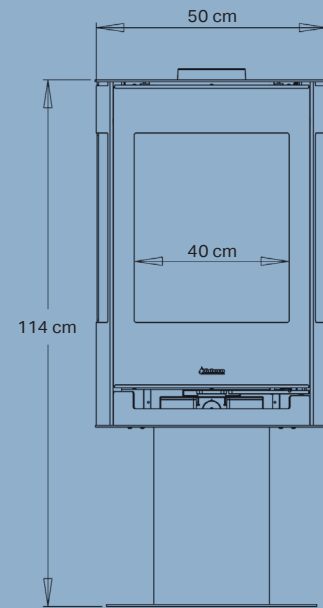

Aduro 9.3 Lux

- Enkel betjening
- Ren forbrænding
- Effektivt rudeskyl
- 5 års garanti*

**Aduro
Tronic**

Automatisk
lufttilførsel
op til 40%
mindre brænde-
forbrug

Afstand (cm) til brændbart materiale

Specifikationer

Nominel effekt	6,0 kW
Opvarmer	30-140 m²
Røgafgang	Ø15 cm top/bag
Afstand til brændbart materiale	Bagud 7,5 cm, til siden 70 cm
Brændkammerbredde	40 cm
Mål (HxBxD)	114 x 50 x 45,8 cm
Afstand fra gulv til center bagudgang	102,2 cm
Vægt	108 kg
Farve/Materiale	Sort pladejern
Virkningsgrad	80%
Godkendelser	Svanemærket, NS3058, CE, EN13240 & Ecodesign 2022
Inkl. Aduro-tronic automatik	✓
Ekstern lufttilførsel	✓
Energiklasse	A⁺
Energieffektivitetsindeks	108,9

*Registrer din Aduro brændeovn på aduro.dk/garanti senest fem måneder efter køb og få fem års gratis garanti.

EAN: 5704065008425
DB: 1875278