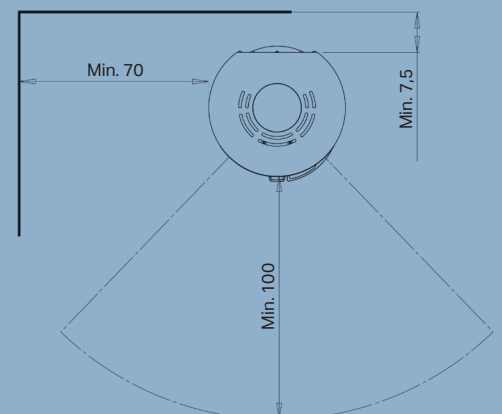

Afstand (cm) til brændbart materiale