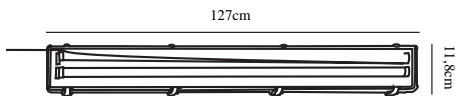

WORKS IP65 2X18W LED | LYSARMATUR | GRÅ

27596101

nordlux®

Spænding (V): 220-240 Volt
IP-vurdering: IP65
Maksimal pæreeffekt (W): 2X18W
Klasse (klasse 1, klasse 2, klasse 3): Klasse 1 (Jord)
Pærefatning: G13
Parallelforbindelse: True

Højde (cm): 7.3
Bredde (cm): 10.2
Længde (cm): 125.3
EAN-nummer: 5701581340084
TUN: 1853176
Varenummer: 27596101

Stk. pr. master-kasse: 6
Salgskasse, højde (cm): 9
Salgskasse, bredde (cm): 11
Salgskasse, dybde (cm): 150
Salgskasse, volumen (m³): 0.0148
Nettovægt af produkt (kg): 2.33

Primært materiale: Plast
Sekundært materiale: Metal
Glasfarve: Klar
Farve: Grå

Lysstyrke (lumen): 3240
Farvetemperatur (K): 4000
Ra-værdi : 80
Levetid (timer): 25000
Strålevinkel (°) : 120
Candela (cd) (kun for retningsbestemt lampe): 0
Energiklasse: F
Faktisk effekt (W): 18