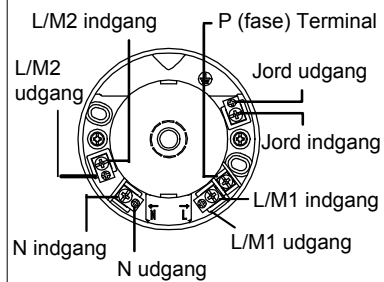

100mm

DKO-505 Monteringsvejledning

1. Max kvadrat for tilslutningskabel (indgang): 1,5-6,0mm²
2. Tilledning/lampeledning max kvadrat (udgang): 0,75-2,5mm²

Afisolering af leder til klemmer

Terminaler

90mm