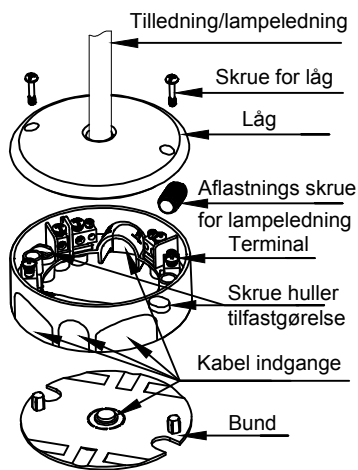

100mm

DKO-505 Monteringsvejledning

1. Max kvadrat for tilslutningskabel (indgang): 1,5-6,0mm²
2. Tilledning/lampeledning max kvadrat (udgang): 0,75-2,5mm²

Afisolering af leder til klemmer

Terminaler

90mm