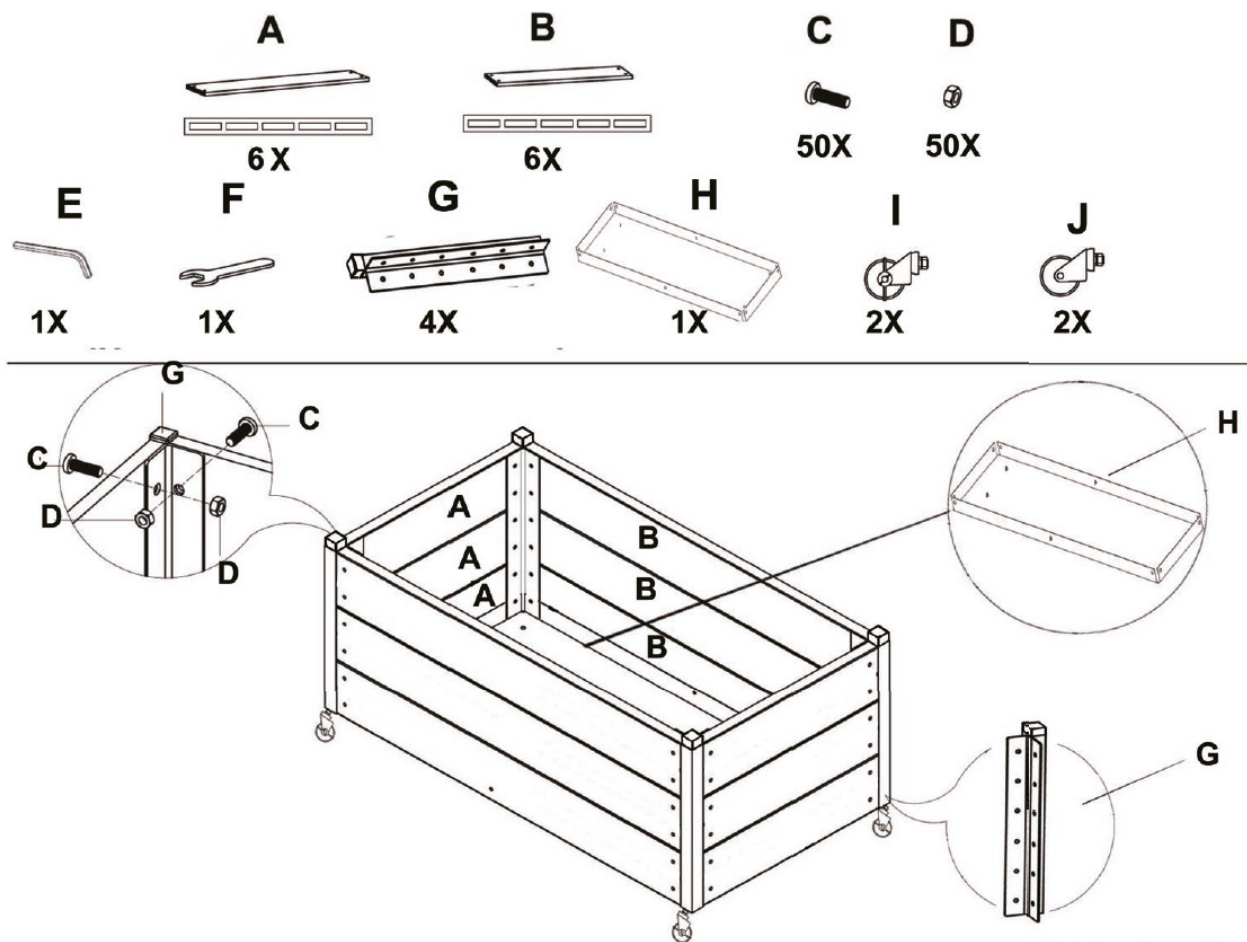

Manual | Brugsanvisning | Instruktionsbok | Ohjeet
 Raised Bed | Højbed | Planteringslåda | Viljelylaatikko

50x90 cm - H:36 cm

Art. no. 210-945
 EAN 5705858054858

Imported by / Importeret af
 NSH NORDIC A/S
 Virkefeltet 4
 8740 Braedstrup
 Denmark