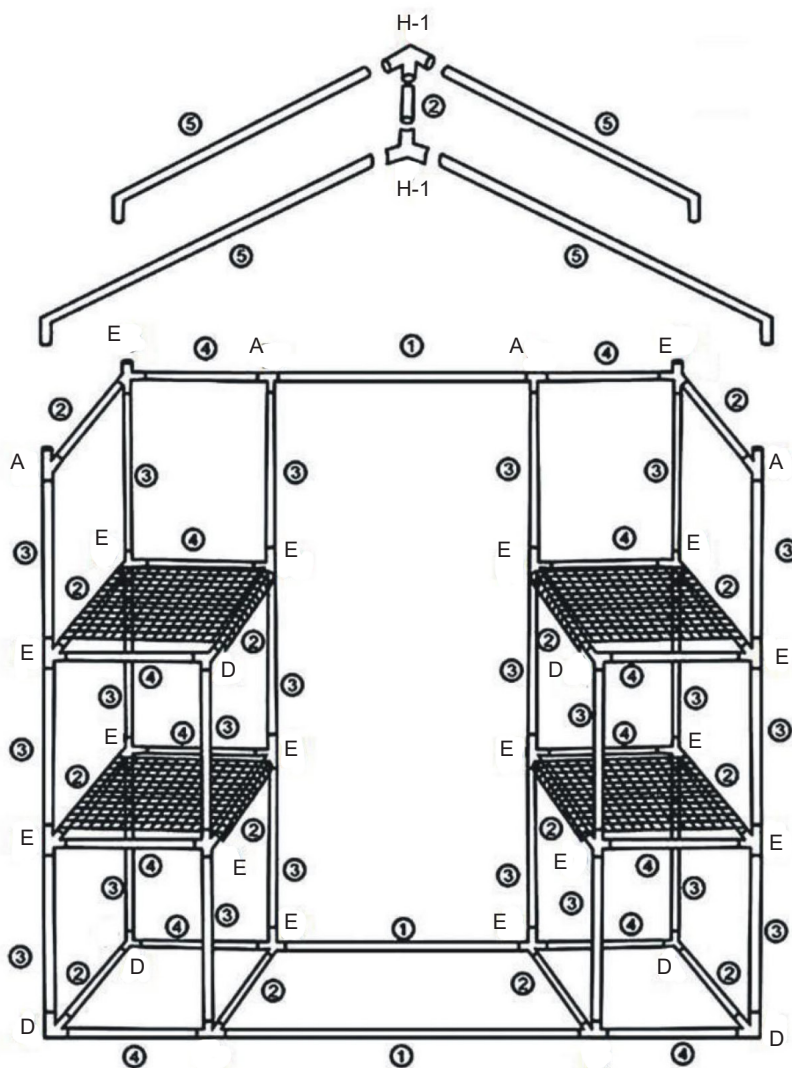

Number	Picture	Qty	Number	Picture	Qty
1		3	A		4
2		15	E		20
3		22	H-1		2
4		14			4
5		4			1
D		6			

**Size: 195 x 143 x 73 cm**

Art. no. 211-201  
 EAN 5705858054339

Imported by / Importeret af  
 NSH NORDIC A/S  
 Virkefeltet 4  
 8740 Braedstrup  
 Denmark