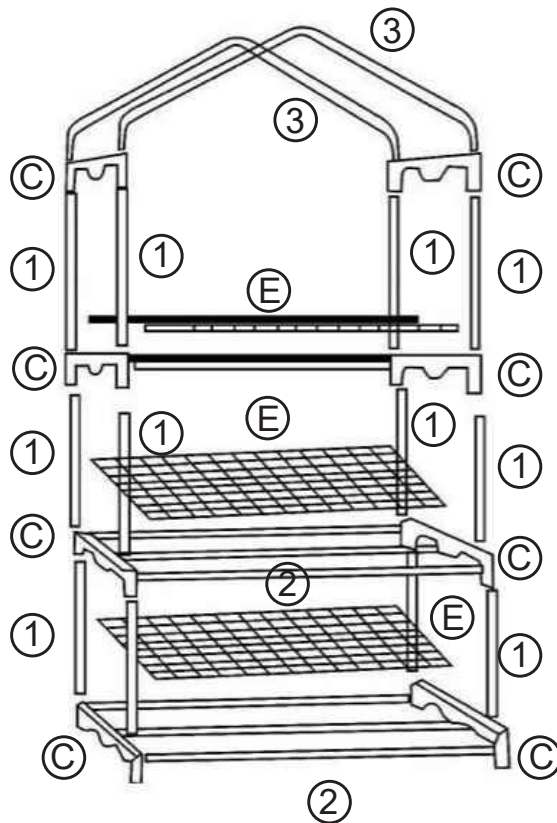

Manual | Brugsanvisning | Instruktionsbok | Ohjeet
Greenhouse - Drivhus - Växthus - Kasvihuone

No.		QTY
C		8
1		12
2		9
3		2
E		3
F		1

Size: 128 x 69 x 49 cm

Art. no. 211-200
 EAN 5705858054322

Imported by / Importeret af
 NSH NORDIC A/S
 Virkefeltet 4
 8740 Braedstrup
 Denmark