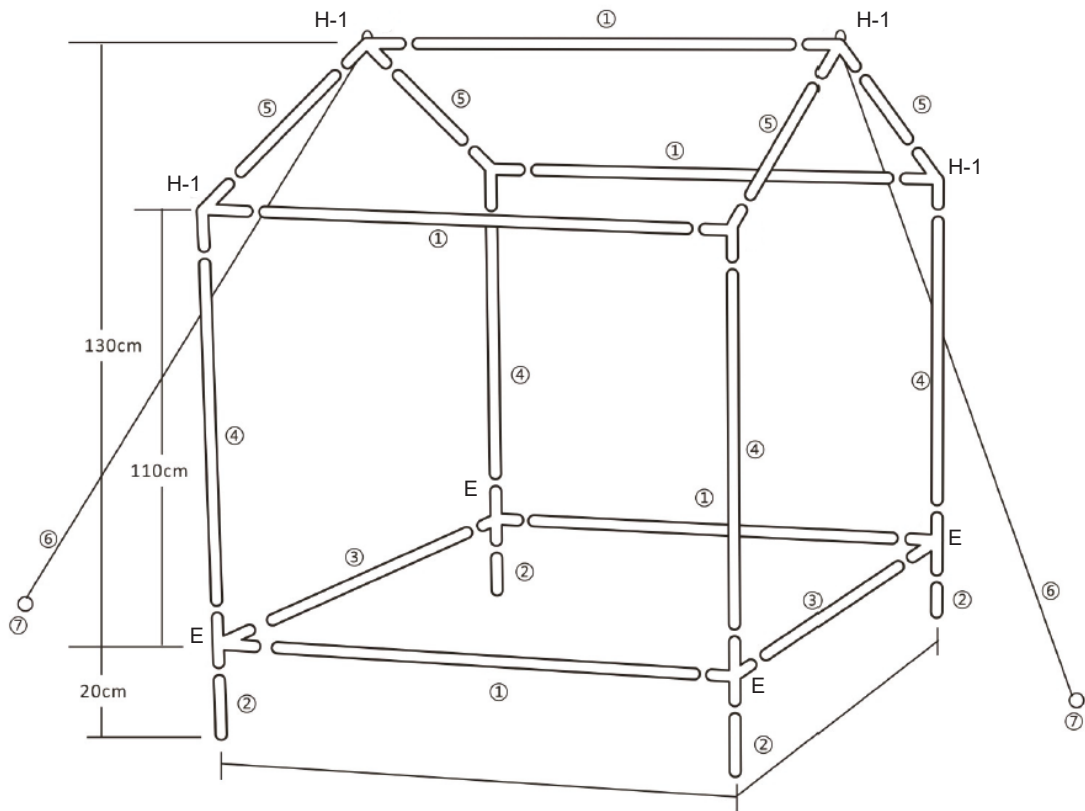

HORTUS

Manual | Brugsanvisning | Instruktionsbok | Ohjeet
Greenhouse - Drivhus - Växthus - Kasvihuone

Manual | Brugsanvisning | Instruktionsbok | Ohjeet
Greenhouse - Drivhus - Växthus - Kasvihuone

NO		QTY	NO		QTY
①		5	E		4
②		4	H-1		6
③		2	8		6
④		4			
⑤		4			
⑥		2			
⑦		X2			

Size: 110/130 x 76 x 115 cm

Art. no. 211-152
 EAN 5705858054308

Imported by / Importeret af
 NSH NORDIC A/S
 Virkefeltet 4
 8740 Braedstrup
 Denmark

Made in PRC