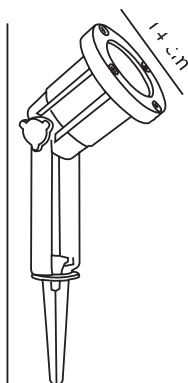

SPOTLIGHT GU10 | SPOTLIGHT | SORT

20789903

nordlux®

Spænding (V): 230 Volt
IP-vurdering: IP54
Maksimal pæreeffekt (W): 35W
Klasse (klasse 1, klasse 2, klasse 3): Klasse 1 (Jord)
Pærefatning: GU10
Parallelforbindelse: False

Farve: Sort
Højde (cm): 38
EAN-nummer: 5701581326781
TUN: 1827304
Varenummer: 20789903

Stk. pr. master-kasse: 3
Salgskasse, højde (cm): 23
Salgskasse, bredde (cm): 11
Salgskasse, dybde (cm): 11
Salgskasse, volumen (m³): 0.0028
Nettovægt af produkt (kg): 0.733

Primært materiale: Aluminium
Sekundært materiale: Glas
Glasfarve: Klar
Ledningens farve: Sort
Ledningens længde (cm): 180
Ledningens overflademateriale: Gummi
Kan ledningen udskiftes?: False
Egnet til kystnære områder: False

• Velegnet til GU10-pære • Fastmonteret ledning (1,5 m)

Spotlight fra Nordlux er en ny og smart mulighed for at få udendørs belysning overalt omkring din bolig. Lampen er fremstillet i aluminium og kan klare de fleste udendørs miljøer. Brug den til at få spot på din bolig, på din have eller til at få en flot oplyst indkørsel.