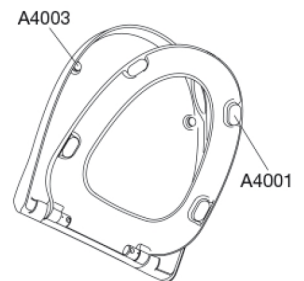

PRESSALIT®

Pressalit Sign / Spira S790 Toiletsæde med soft close og lift-off, inkl. beslag i rustfrit stål

Funktioner

Lift-off, Soft close

Varenummer

S790000-BS17999
EAN:5708590337234
DB: 1821813

Pressalit Sign/Spira S790 byder på et smukt og stilfuldt design til ethvert badeværelse. Toiletsædet er udviklet, så det passer særlig godt til en Ifö Sign toiletskål og har både soft close for en lydløs, blød lukning og lift-off funktion, der letter rengøringen betydeligt. Toiletsædets integrerede lille håndtag lader dig desuden nemt åbne sædet og låget med blot en fingerspids.

Farve

Hvid

Beskrivelse

PRESSALIT toiletsæde med låg, model "Pressalit Sign / Spira", art. nr. S790 af gennemfarvet hærdeplast med indbygget soft close funktion, inkl. BS17 fast beslag til lift-off i rustfrit stål.

- afmontering af sæde/låg letter rengøringen
- centerafstand 155 mm
- belastning - ringsæde 180 kg
- 10 års garanti

Designtype

Wrap-over