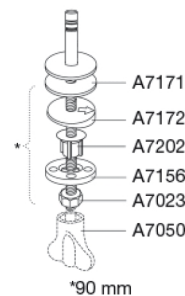

Beskrivelse

PRESSALIT toiletsæde med låg, model "Pressalit Sign / Spira", art. nr. S790 af gennemfarvet hærdeplast med indbygget soft close funktion, inkl. BS17 fast beslag til lift-off i rustfrit stål.

- afmontering af sæde/låg letter rengøringen
- centerafstand 155 mm
- belastning - ringsæde 180 kg
- 10 års garanti