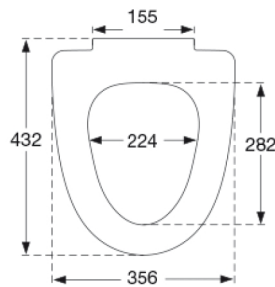

Beskrivelse

PRESSALIT toiletsæde med låg, model "Pressalit Sign / Spira", art. nr. S790 af gennemfarvet hærdeplast med indbygget soft close funktion, inkl. BS17 fast beslag til lift-off i rustfrit stål.

- afmontering af sæde/låg letter rengøringen
- centerafstand 155 mm
- belastning - ringsæde 180 kg
- 10 års garanti