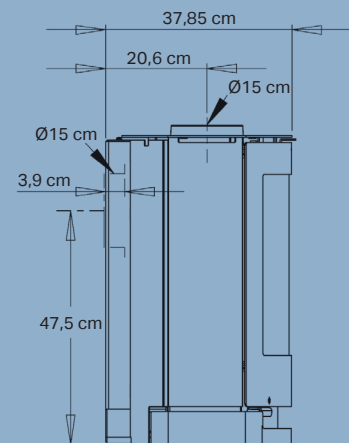

## Specifikationer

|                                       |   |
|---------------------------------------|---|
| Nominel effekt                        | 6,5 kW  |
| Opvarmer                              | 30-140 m <sup>2</sup>                             |
| Røgfagang                             | Ø15 cm top/bag                                    |
| Afstand til brændbart materiale       | Bagud 12 cm, til siden 34/11 cm                   |
| Brændkammerbredde                     | 51 cm   |
| Mål (HxBxD)                           | 62,8 x 77,9 x 37,85 cm                            |
| Afstand fra gulv til center bagudgang | Min. 47,5 + 24 cm                                 |
| Vægt                                  | 84 kg   |
| Farve/Materiale                       | Sort pladejern                                    |
| Virkningsgrad                         | 78%   |
| Partikelemission                      | 1,65 g/kg   |
| Godkendelser                          | Svanemærket, NS3058, CE, EN13240 & Ecodesign 2022 |
| Inkl. Aduro-tronic automatik          | ✓   |
| Energiklasse                          | A   |
| Energieffektivitetsindeks             | 104,1   |