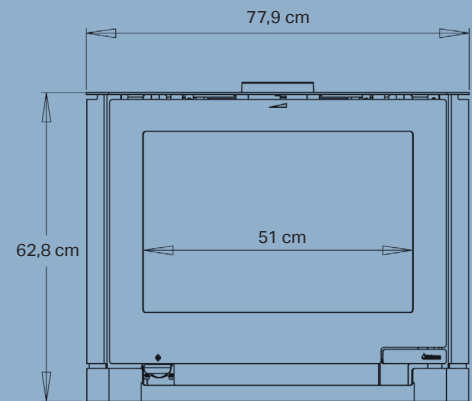

## Specifikationer

|                                       |   |
|---------------------------------------|---|
| Nominel effekt                        | 6,5 kW  |
| Opvarmer                              | 30-140 m <sup>2</sup>                             |
| Røgfagang                             | Ø15 cm top/bag                                    |
| Afstand til brændbart materiale       | Bagud 12 cm, til siden 34/11 cm                   |
| Brændkammerbredde                     | 51 cm   |
| Mål (HxBxD)                           | 62,8 x 77,9 x 37,85 cm                            |
| Afstand fra gulv til center bagudgang | Min. 47,5 + 24 cm                                 |
| Vægt                                  | 84 kg   |
| Farve/Materiale                       | Sort pladejern                                    |
| Virkningsgrad                         | 78%   |
| Partikelemission                      | 1,65 g/kg   |
| Godkendelser                          | Svanemærket, NS3058, CE, EN13240 & Ecodesign 2022 |
| Inkl. Aduro-tronic automatik          | ✓   |
| Energiklasse                          | A   |
| Energieffektivitetsindeks             | 104,1   |