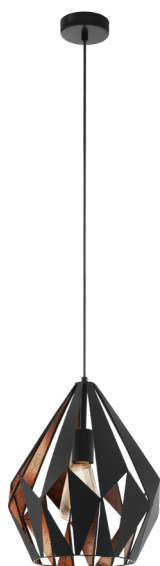

49254 CARLTON 1

Generel information

Materialenummer	49254
Type	pendler
Produktsegment	Indoor
Tema	Vintage

Dimensioner

Produktets højde (i mm)	1100
Produktets diameter (i mm)	310
Nettovægt (i kg)	1.68 Kilogramm

Materiale og farve

Materiale	stål
Farve	sort, nød
Ledningsfarve	tekstilledning sort

Funktionalitet

Stiktype	uden afbryder
Batteri	Nej

Teknisk information

Beskyttelsesgrad	IP20
Beskyttelsesklasse	2
Netspænding	220-240V,50/60Hz
Driftsspænding	220-240V,50/60Hz
Maks. effekt (1)	1X60W

Lyskilde 1

Lyskildetype (1)	E27
Lyskilde	Eksklusiv
Fatningstype (1)	E27

E27

1X60
W