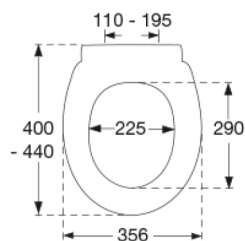

PRESSALIT®

Pressalit Norden S796 Toiletsæde med soft close og lift-off, inkl. beslag i rustfrit stål

Funktioner

Lift-off, Soft close

Varenummer

S796001-BS25999
EAN:5708590331010
DB: 1695786

Pressalit Norden S796 er et toiletsæde udviklet til fortrinsvis at kunne passe til en Gustavsberg Nordic/Nautic toiletskål, men er også anvendeligt på mere gængse toiletskåle takket være universalbeslaget. Sædet har soft close for en blød og lydløs lukning samt lift-off funktion, der letter rengøringen.

Farve

Sort (RAL 9005)

Beskrivelse

PRESSALIT toiletsæde med låg, model "Pressalit Norden", art. nr. S796 af gennemfarvet hærdeplast med indbygget soft close funktion, inkl. BS25 universalbeslag til lift-off i rustfrit stål.

- afmontering af sæde/låg letter rengøringen
- centerafstand 110-195 mm
- belastning - ringsæde 180 kg
- 10 års garanti

Designtype

Sandwich

Pressalit Norden S796
Toiletsæde med soft close og lift-off, inkl. beslag i rustfrit stål