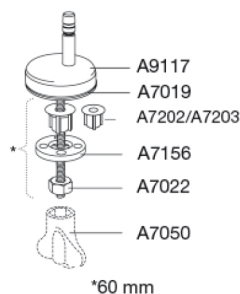

PRESSALIT®

Pressalit Norden S796 Toiletsæde med soft close og lift-off, inkl. beslag i rustfrit stål

Funktioner

Lift-off, Soft close

Varenummer

S796001-BS25999
EAN:5708590331010
DB: 1695786

Pressalit Norden S796 er et toiletsæde udviklet til fortrinsvis at kunne passe til en Gustavsberg Nordic/Nautic toiletskål, men er også anvendeligt på mere gængse toiletskåle takket være universalbeslaget. Sædet har soft close for en blød og lydløs lukning samt lift-off funktion, der letter rengøringen.

Farve

Sort (RAL 9005)

Beskrivelse

PRESSALIT toiletsæde med låg, model "Pressalit Norden", art. nr. S796 af gennemfarvet hærdeplast med indbygget soft close funktion, inkl. BS25 universalbeslag til lift-off i rustfrit stål.

- afmontering af sæde/låg letter rengøringen
- centerafstand 110-195 mm
- belastning - ringsæde 180 kg
- 10 års garanti

Designtype

Sandwich

Pressalit Norden S796
Toiletsæde med soft close og lift-off, inkl. beslag i rustfrit stål