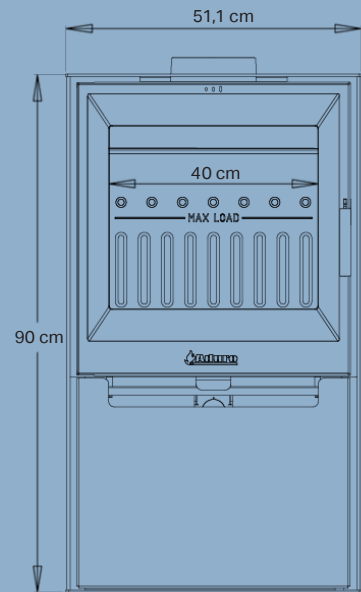

Afstand (cm) til brændbart materiale