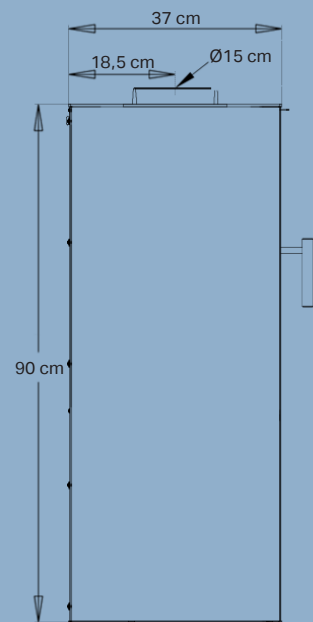

Afstand (cm) til brændbart materiale