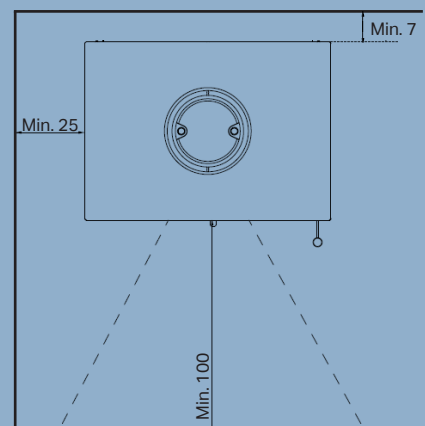

## Specifikationer

Nominel effekt	6,5 kW
Opvarmer	30-140 m <sup>2</sup>
Røgafgang	Ø15 cm top
Afstand til brændbart materiale	Bagud 7 cm, til siden 25 cm
Brændkammerbredde	38 cm
Mål (HxBxD)	90 x 51,1 x 37 cm
Vægt	85 kg
Farve/Materiale	Sort pladejern og støbejern
Virkningsgrad	78%
Godkendelser	Svanemærket, NS3058, CE, EN13240 & Ecodesign
Inkl. Aduro-tronic automatik	✓
Energiklasse	A <sup>+</sup>
Energieffektivitetsindeks	107,6