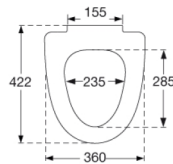

PRESSALIT®

Pressalit Cera S788 Toiletsæde med soft close og lift-off, inkl. beslag i rustfrit stål

Funktioner

Lift-off, Soft close

Varenummer

S788000-BS17999
EAN:5708590320700
DB: 1623361

Pressalit Cera S788 byder på et smukt og stilfuldt design til ethvert badeværelse. Toiletsædet er udviklet, så det passer særlig godt til en Ifö Cera toiletskål og har både soft close for en blød, lydløs lukning og lift-off funktion, der letter rengøringen betydeligt. Pressalit Cera S788 har desuden et praktisk lille håndtag smukt integreret i designet, så du nemt åbner toiletsædet med blot en fingerspids.

Farve

Hvid

Beskrivelse

PRESSALIT toiletsæde med låg, model "Pressalit Cera", art. nr. S788 af gennemfarvet hærdeplast med indbygget soft close funktion, inkl. BS17 fast beslag til lift-off i rustfrit stål.

- afmontering af sæde/låg letter rengøringen
- centerafstand 155 mm
- belastning - ringsæde 180 kg
- 10 års garanti

Designtype

Sandwich

Pressalit Cera S788
Toiletsæde med soft close og lift-off, inkl. beslag i rustfrit stål