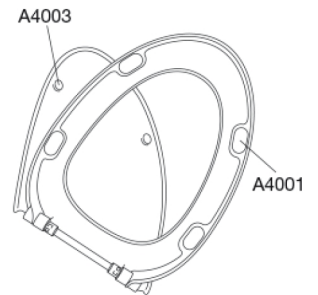

PRESSALIT®

Pressalit Cera S788 Toiletsæde med soft close og lift-off, inkl. beslag i rustfrit stål

Funktioner

Lift-off, Soft close

Varenummer

S788000-BS17999
EAN:5708590320700
DB: 1623361

Pressalit Cera S788 byder på et smukt og stilfuldt design til ethvert badeværelse. Toiletsædet er udviklet, så det passer særlig godt til en Ifö Cera toiletskål og har både soft close for en blød, lydløs lukning og lift-off funktion, der letter rengøringen betydeligt. Pressalit Cera S788 har desuden et praktisk lille håndtag smukt integreret i designet, så du nemt åbner toiletsædet med blot en fingerspids.

Farve

Hvid

Beskrivelse

PRESSALIT toiletsæde med låg, model "Pressalit Cera", art. nr. S788 af gennemfarvet hærdeplast med indbygget soft close funktion, inkl. BS17 fast beslag til lift-off i rustfrit stål.

- afmontering af sæde/låg letter rengøringen
- centerafstand 155 mm
- belastning - ringsæde 180 kg
- 10 års garanti

Designtype

Sandwich

Pressalit Cera S788
Toiletsæde med soft close og lift-off, inkl. beslag i rustfrit stål