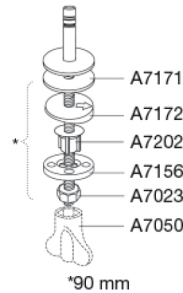

PRESSALIT®

Pressalit Cera S788 Toiletsæde med soft close og lift-off, inkl. beslag i rustfrit stål

Funktioner

Lift-off, Soft close

Varenummer

S788000-BS17999
EAN:5708590320700
DB: 1623361

Pressalit Cera S788 byder på et smukt og stilfuldt design til ethvert badeværelse. Toiletsædet er udviklet, så det passer særlig godt til en Ifö Cera toiletskål og har både soft close for en blød, lydløs lukning og lift-off funktion, der letter rengøringen betydeligt. Pressalit Cera S788 har desuden et praktisk lille håndtag smukt integreret i designet, så du nemt åbner toiletsædet med blot en fingerspids.

Farve

Hvid

Beskrivelse

PRESSALIT toiletsæde med låg, model "Pressalit Cera", art. nr. S788 af gennemfarvet hærdeplast med indbygget soft close funktion, inkl. BS17 fast beslag til lift-off i rustfrit stål.

- afmontering af sæde/låg letter rengøringen
- centerafstand 155 mm
- belastning - ringsæde 180 kg
- 10 års garanti

Designtype

Sandwich

Pressalit Cera S788
Toiletsæde med soft close og lift-off, inkl. beslag i rustfrit stål