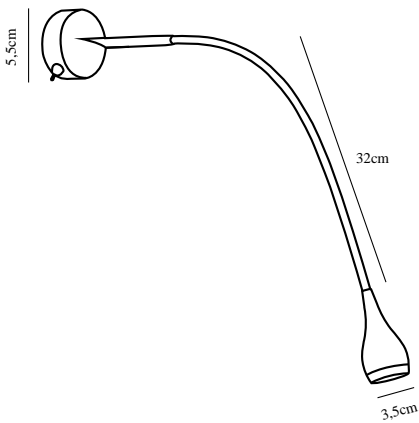

DROP | VÆGLAMPE | HVID

320131

nordlux®

Spænding (V): 230 Volt
IP-vurdering: IP20
Klasse (klasse 1, klasse 2, klasse 3): Klasse 2 (Dobbelt isoleret)
Pærefatning: LED Module
Placering af afbryder: På lampen

Primært materiale: Aluminium
Ledningens farve: Hvid
Ledningens længde (cm): 180
Ledningens overflademateriale: Plast
Kan ledningen udskiftes?: False

Farve: Hvid
Skærm diameter (cm): 3.5
Projektion (cm): 51.7
EAN-nummer: 7057383201312
TUN: 1617071
Varenummer: 320131

Stk. pr. master-kasse: 3
Salgskasse, højde (cm): 22
Salgskasse, bredde (cm): 19
Salgskasse, dybde (cm): 8
Salgskasse, volumen (m³): 0.0033
Nettovægt af produkt (kg): 0.3

Lysstyrke (lumen): 130
Farvetemperatur (K): 3000
Ra-værdi : 80
Levetid (timer): 20000
Strålevinkel (°) : 120
Candela (cd) (kun for retningsbestemt lampe): 500
Energiklasse: G
Faktisk effekt (W): 2.52

- Moderne funktionel stil
- Fleksible arme til retningsbestemt lys
- 5 års LED-garanti

Væglampe i hvid med indbygget ledpære fra Nordlux. Lampen har en lang flexarm og er derfor ideel som sengelampe - også til elevationssenge.