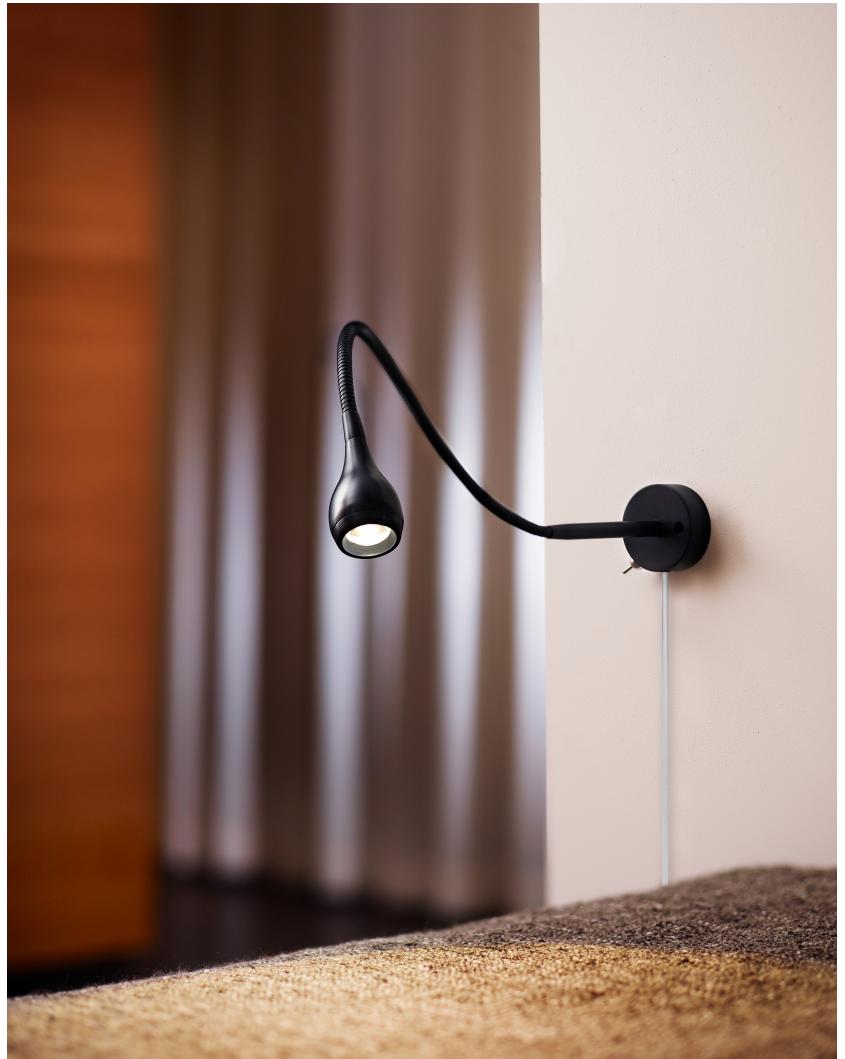

DROP | VÆGLAMPE | SORT

320130

nordlux®

Spænding (V): 230 Volt
IP-vurdering: IP20
Klasse (klasse 1, klasse 2, klasse 3): Klasse 2 (Dobbelt isoleret)
Pærefatning: LED Module
Placering af afbryder: På lampen

Primært materiale: Aluminium
Ledningens farve: Hvid
Ledningens længde (cm): 180
Ledningens overflademateriale: Plast
Kan ledningen udskiftes?: False

Farve: Sort
Skærm diameter (cm): 3.5
Projektion (cm): 51.7
EAN-nummer: 7057383201305
TUN: 1617070
Varenummer: 320130

- Moderne funktionel stil
- Fleksible arme til retningsbestemt lys
- 5 års LED-garanti

Væglampe i sort med indbygget ledpære fra Nordlux. Lampen har en lang flexarm og er derfor ideel som sengelampe - også til elevationssenge.