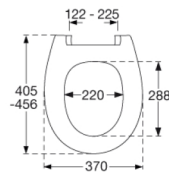

Farve

Hvid

Beskrivelse

PRESSALIT toiletsæde med låg, model "Pressalit Universal", art. nr. S706 af gennemfarvet hærdeplast med Polygiene®, med indbygget soft close funktion, inkl. BS23 universalbeslag til lift-off i rustfrit stål.

- afmontering af sæde/låg letter rengøringen
- centerafstand 122-225 mm
- belastning - ringsæde 240 kg
- 10 års garanti

Designtype

Sandwich

Pressalit Universal S706
Toiletsæde med soft close, lift-off og Polygiene®, inkl. beslag i
rustfrit stål

500x400x368 mm

Vægt pr. kolli

16,175 kg

Antal pr. kolli

5

Kolli pr. palle

18

Antal pr. palle