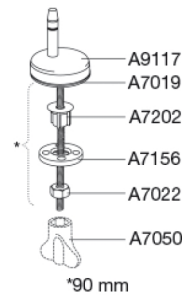

PRESSALIT®

Pressalit Universal S706
Toiletsæde med soft close, lift-off og Polygiene®, inkl. beslag i rustfrit stål

Funktioner

Lift-off, Soft close

Varenummer

S706010-BS23999
EAN:5708590315713
DB: 1592512

Pressalit Universal S706 har et universalbeslag, der gør toiletsædet anvendeligt på alle gængse toiletskåle. Sædet har lift-off funktion for nem rengøring, hvor du kan løfte sædet af, og derudover vil du opleve lydløs luksus i den indbyggede soft close funktion, der blødt og roligt lukker både sæde og låg i en langsom bevægelse. Sædet har også en certificeret, antibakteriel Polygiene® effekt, der hæmmer bakterievækst 24 timer i døgn.

Farve

Hvid

Beskrivelse

PRESSALIT toiletsæde med låg, model "Pressalit Universal", art. nr. S706 af gennemfarvet hærdeplast med Polygiene®, med indbygget soft close funktion, inkl. BS23 universalbeslag til lift-off i rustfrit stål.

- afmontering af sæde/låg letter rengøringen
- centerafstand 122-225 mm
- belastning - ringsæde 240 kg
- 10 års garanti

Designtype

Sandwich

Pressalit Universal S706
Toiletsæde med soft close, lift-off og Polygiene®, inkl. beslag i
rustfrit stål