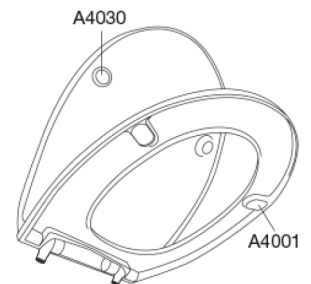

PRESSALIT®

Pressalit Universal S706
Toiletsæde med soft close, lift-off og Polygiene®, inkl. beslag i rustfrit stål

Funktioner

Lift-off, Soft close

Varenummer

S706010-BS23999
EAN:5708590315713
DB: 1592512

Pressalit Universal S706 har et universalbeslag, der gør toiletsædet anvendeligt på alle gængse toiletskåle. Sædet har lift-off funktion for nem rengøring, hvor du kan løfte sædet af, og derudover vil du opleve lydløs luksus i den indbyggede soft close funktion, der blødt og roligt lukker både sæde og låg i en langsom bevægelse. Sædet har også en certificeret, antibakteriel Polygiene® effekt, der hæmmer bakterievækst 24 timer i døgn.

Farve

Hvid

Beskrivelse

PRESSALIT toiletsæde med låg, model "Pressalit Universal", art. nr. S706 af gennemfarvet hærdeplast med Polygiene®, med indbygget soft close funktion, inkl. BS23 universalbeslag til lift-off i rustfrit stål.

- afmontering af sæde/låg letter rengøringen
- centerafstand 122-225 mm
- belastning - ringsæde 240 kg
- 10 års garanti

Designtype

Sandwich

Pressalit Universal S706
Toiletsæde med soft close, lift-off og Polygiene®, inkl. beslag i
rustfrit stål