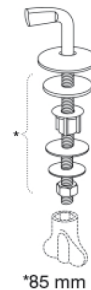

PRESSALIT®

Pressalit Sign / Spira S800 Toiletsæde med soft close, inkl. universalbeslag i rustfrit stål

Funktioner

Soft close

Varenummer

S800000
EAN:5708590314969
DB: 1581906

Pressalit Sign/Spira S800 er et smukt toiletsæde, som fortrinsvis passer på en Ifö Sign toiletskål. Toiletsædet har også universalbeslag, hvilket gør sædet anvendeligt på andre gængse toiletskåle også. Glæd dig over den stille luksus med soft close, som lukker lydløst og lader sæde og låg lukke med en blød og rolig bevægelse.

**Farve**

Hvid

Beskrivelse

PRESSALIT toiletsæde med låg, model "Pressalit Sign / Spira", art. nr. S800 af gennemfarvet hærdeplast med indbygget soft close funktion, inkl. universalbeslag i rustfrit stål.

- centerafstand 99-183 mm
- belastning - ringsæde 160 kg
- 2 års garanti

**Designtype**

Sandwich

Materialer

Duroplast

Produktkapacitet

Belastning - ringsæde 160 kg

Vægt