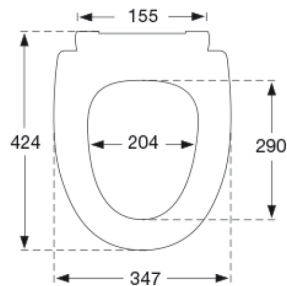

PRESSALIT®

Pressalit Sign / Spira S800 Toiletsæde med soft close, inkl. universalbeslag i rustfrit stål

Funktioner

Soft close

Varenummer

S800000
EAN:5708590314969
DB: 1581906

Pressalit Sign/Spira S800 er et smukt toiletsæde, som fortrinsvis passer på en Ifö Sign toiletskål. Toiletsædet har også universalbeslag, hvilket gør sædet anvendeligt på andre gængse toiletskåle også. Glæd dig over den stille luksus med soft close, som lukker lydløst og lader sæde og låg lukke med en blød og rolig bevægelse.

**Farve**

Hvid

Beskrivelse

PRESSALIT toiletsæde med låg, model "Pressalit Sign / Spira", art. nr. S800 af gennemfarvet hærdeplast med indbygget soft close funktion, inkl. universalbeslag i rustfrit stål.

- centerafstand 99-183 mm
- belastning - ringsæde 160 kg
- 2 års garanti

**Designtype**

Sandwich

Materialer

Duroplast

Produktkapacitet

Belastning - ringsæde 160 kg

Vægt

2,76 kg

**Mål pr. stk.
(emballeret)**

460x390x50 mm

Vægt emballeret

3,02 kg

Mål pr. kolli

275x405x490 mm

Vægt pr. kolli