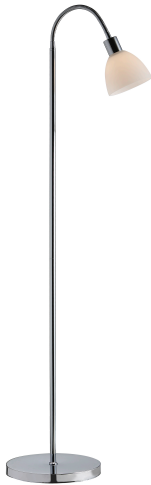

RAY SINGLE | GULVLAMPE | KROM

63214033

nordlux®

Spænding (V): 230 Volt
IP-vurdering: IP20
Maksimal pæreeffekt (W): 40W
Klasse (klasse 1, klasse 2, klasse 3): Klasse 2 (Dobbelt isoleret)
Pærefatning: E14
: Yes with compatible bulb
Placering af afbryder: På ledningen

Primært materiale: Metal
Sekundært materiale: Glas
Glasfarve: Opal hvid
Ledningens farve: Klar
Ledningens længde (cm): 180
Ledningens overflademateriale: Plast
Kan ledningen udskiftes?: False

Farve: Krom
Højde (cm): 155
Rørdiameter (cm): 1.6
Skærm diameter (cm): 12
Skærmhøjde (cm): 9
Udendørssokkel, mål (cm): 25

• Klassisk og stilrent design • Udskiftelige ringe for optimale valgmuligheder

Ray gulvlampe fra Nordlux er i et meget klassisk og stilfuldt design. Lampen er fremstillet i krom med en skærm af glas. Den hvide glasskærm giver et blødt og behagelig lys, der passer ind mange steder i boligen. Brug den som dekorativ lampe i et hjørne, der trænger til lidt ekstra lys, eller brug den som læselampe bag den gode stol. Lampehovedet kan vendes i alle retninger, hvilket giver mange anvendelsesmuligheder.

Glasset i denne lampe er mundblæst og er blevet håndlavet individuelt. På grund af den unikke proces kan der forekomme luftbobler i glasset, og glassets tykkelse kan også variere. Det giver glasset sin karakter og sit levende udseende.