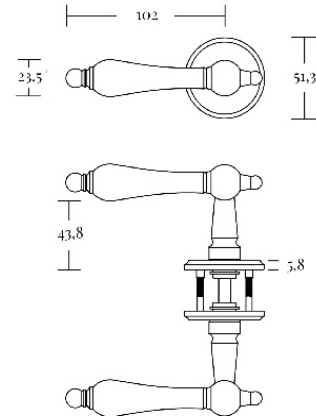

PRODUKTINFORMATION

Produktnavn: Dørgreb Husmand,
krom m. hvid porcelæn

Varenr.: 10098
EAN 5704314100986
DB nr.: 1520359

Foto:

Tegning:

Produktinformation:

Materiale: Messing/Porcelæn
Overflade finish: Krom/Hvid

Højde: 51,3 mm
Bredde: 102 mm
Dybde: 43,8 mm

Garanti: Vi har 2 års reklamationsret

Produktspecifikation:

Husmandsgreb i messing med porcelænsgreb i hvid, 6 mm rosette med synlige skruer. CC30 mm. Inkl. nøgleskilt.
Leveres i plastpose inkl. 8x8 mm dørgrebspind.