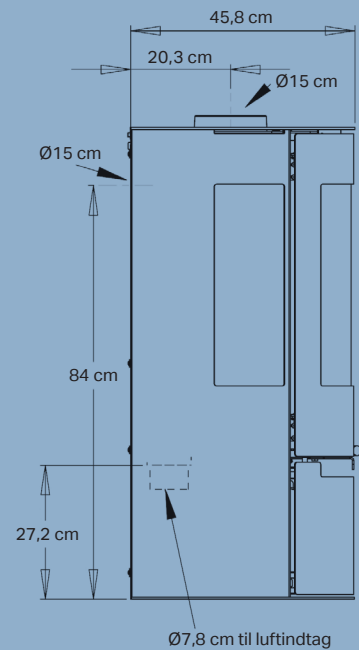

Aduro 9 air

- Enkel betjening
- Ren forbrænding
- Effektivt rudeskyl
- 5 års garanti*

**Aduro
Tronic**

Automatisk
lufttilførsel
op til 40%
mindre brænde-
forbrug

Afstand (cm) til brændbart materiale

Specifikationer

Nominal effekt	6,0 kW
Opvarmer	30-140 m²
Røgafgang	Ø15 cm top/bag
Afstand til brændbart materiale	Bagud 7,5 cm, til siden 70 cm
Afstand til brændbart materiale med isoleret rørgrø	10 cm
Brændkammerbredde	40 cm
Mål (HxBxD)	95,8 x 50 x 44,7 cm
Afstand fra gulv til center bagudgang	84 cm
Vægt	103 kg
Farve/Materiale	Sort pladejern
Virkningsgrad	80%
Godkendelser	Svanemærket, NS3058, CE, EN13240 & Ecodesign 2022
Inkl. Aduro-tronic automatik	✓
Ekstern lufttilførsel	✓
Energiklasse	A⁺
Energieffektivitetsindeks	108,9

*Registrer din Aduro brændeovn på aduro.dk/garanti senest fem måneder efter køb og få fem års gratis garanti.

EAN: 5704065004502
DB: 1506482