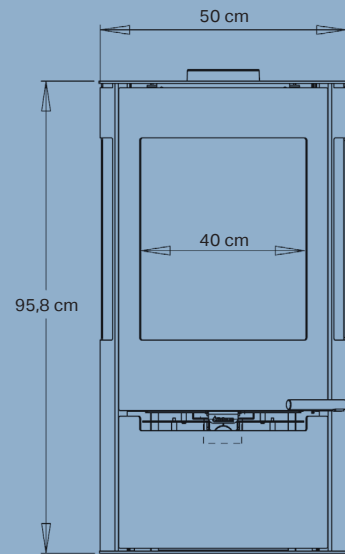

Aduro 9 air

- Enkel betjening
- Ren forbrænding
- Effektivt rudeskyl
- 5 års garanti*

**Aduro
Tronic**

Automatisk
lufttilførsel
op til 40%
mindre brænde-
forbrug

Afstand (cm) til brændbart materiale

Specifikationer

Nominal effekt	6,0 kW
Opvarmer	30-140 m²
Røgafgang	Ø15 cm top/bag
Afstand til brændbart materiale	Bagud 7,5 cm, til siden 70 cm
Afstand til brændbart materiale med isoleret rørgrø	10 cm
Brændkammerbredde	40 cm
Mål (HxBxD)	95,8 x 50 x 44,7 cm
Afstand fra gulv til center bagudgang	84 cm
Vægt	103 kg
Farve/Materiale	Sort pladejern
Virkningsgrad	80%
Godkendelser	Svanemærket, NS3058, CE, EN13240 & Ecodesign 2022
Inkl. Aduro-tronic automatik	✓
Ekstern lufttilførsel	✓
Energiklasse	A⁺
Energieffektivitetsindeks	108,9

*Registrer din Aduro brændeovn på aduro.dk/garanti senest fem måneder efter køb og få fem års gratis garanti.

EAN: 5704065004502
DB: 1506482