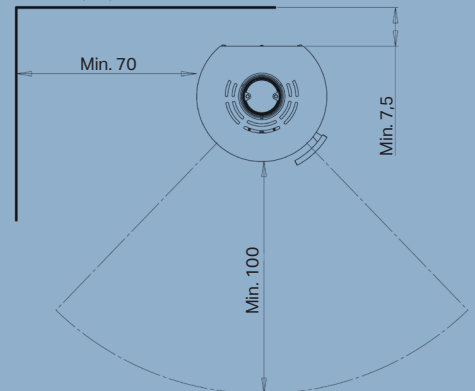

Afstand (cm) til brændbart materiale