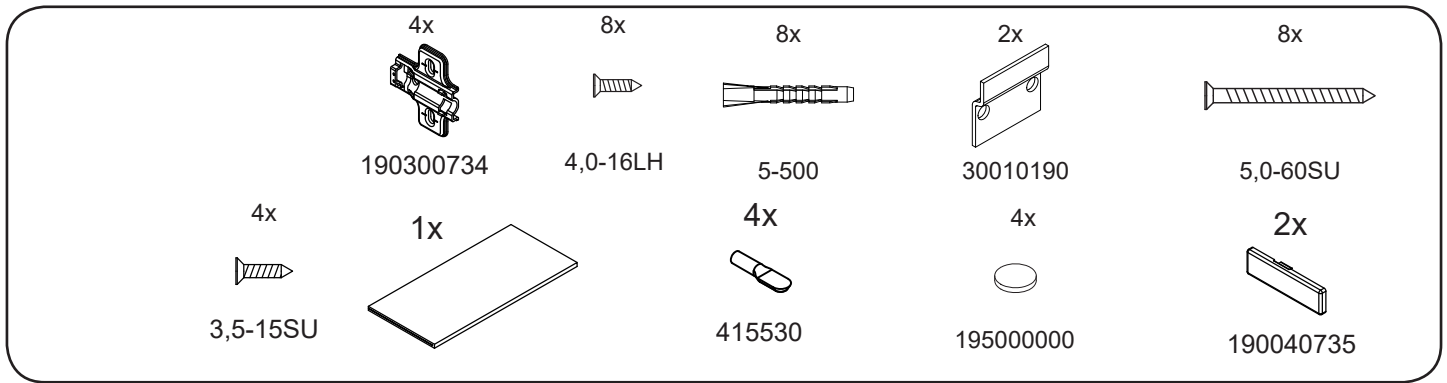

DANSANI®

Cappella
X=70,1

Lotto
X=71,3

Ludo
X=71,3

Uno
X=71,3

1

	4x		2x		4x	
		5-500		30010190		5,0-60SU
		(A)		(B)		(C)

2

3

4

5

6

	
190300734	4,0-16LH
	

7

4x

415530