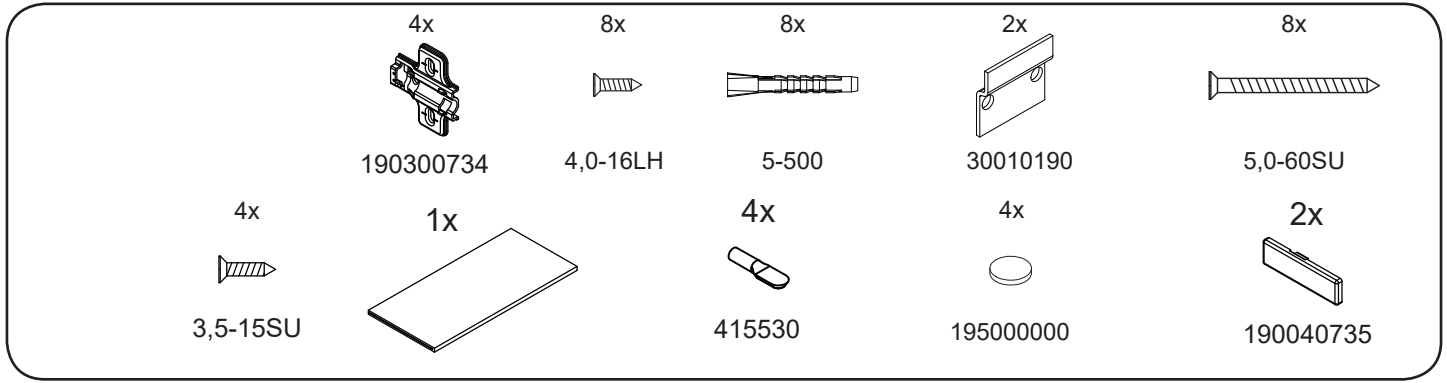

DANSANI®

Cappella
X=70,1

Lotto
X=71,3

Ludo
X=71,3

Uno
X=71,3

1

	4x		2x		4x	
		5-500		30010190		5,0-60SU
		(A)		(B)		(C)

2

3

4

5

6

	
190300734	4,0-16LH
	

7

4x

415530