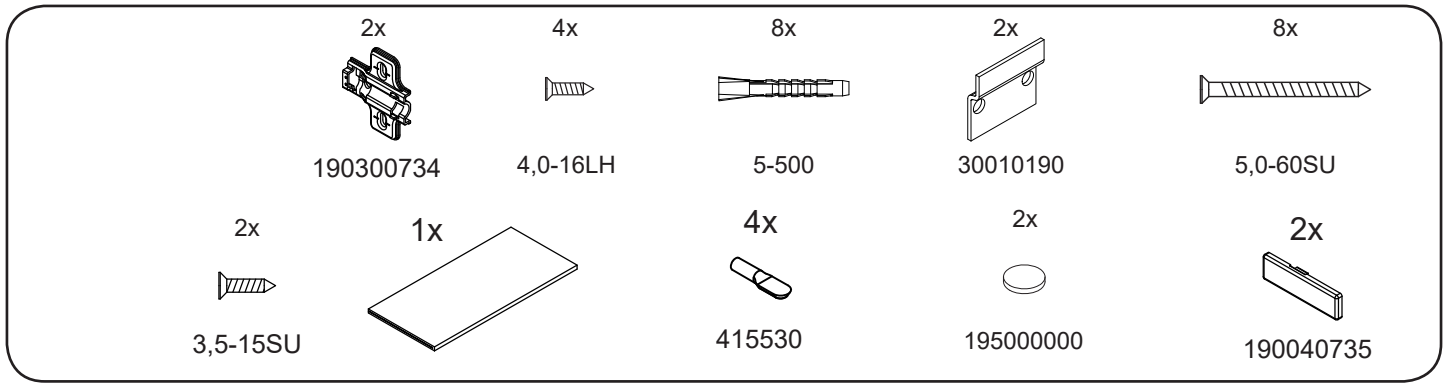

DANSANI®

Cappella
X=70,1

Lotto
X=71,3

Ludo
X=71,3

Uno
X=71,3

1

	4x		2x		4x	
		5-500		30010190		5,0-60SU
		(A)		(B)		(C)

2

3

4

5

6

	
190300734	4,0-16LH
	

7

4x

415530