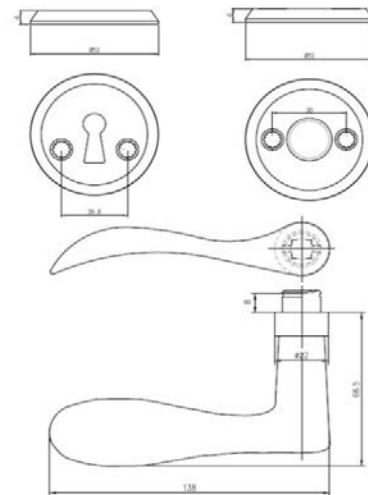

# PRODUKTINFORMATION

**Produktnavn:** Dørgreb Pluto, PVD messing med 6 mm oppressede rosetter

**Varenr.:**  
**EAN nr.:**  
**DB nr.:**

**10038**  
5704314100382  
1443126

**Foto:**

Afbilledet i stål

**Tegning:**

## Produktinformation:

**Materiale:** Messing  
**Overflade finish:** PVD  
**Gregets radius ved dør:**  $\varnothing 22$  mm  
**Højde:** 52 mm  
**Bredde:** 138 mm  
**Dybde:** 66,5 mm

**Garanti:** Vi har 2 års reklamationsret

## Produktspecifikation:

Dørgreb Pluto PVD messing, m. 6 mm oppressede rosetter. Inkl. 6 mm nøgleskilte. Leveres i pose inkl. 8x8 mm dørgrebspind.

## Reservedele / tilbehør

Mest benyttede:

11213 6 mm cylinderring, indvendig PVD Messing  
11215 11 mm cylinderring, indvendig PVD Messing