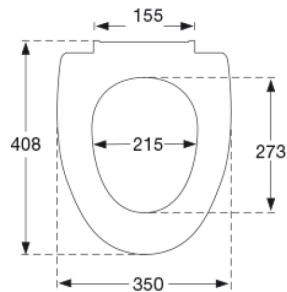

PRESSALIT®

Pressalit Cera S698 Toiletsæde med soft close, inkl. universalbeslag i rustfrit stål

Funktioner

Soft close

Varenummer

S698000
EAN:5708591188606
DB: 1404887

Pressalit Cera S698 er udviklet til fortrinsvis at passe til Ifö Cera toiletskålen. Sædets universalbeslag gør det dog også anvendeligt på de fleste gængse toiletskåle. Oplev en eksklusiv og dæmpet lukning med soft close, som lukker sædet og låget i en blød og lydløs bevægelse.

**Farve**

Hvid

Beskrivelse

PRESSALIT toiletsæde med låg, model "Pressalit Cera", art. nr. S698 af gennemfarvet hærdeplast med indbygget soft close funktion, inkl. universalbeslag i rustfrit stål.

- centerafstand 155 mm
- belastning - ringsæde 160 kg
- 2 års garanti

**Designtype**

Sandwich

Materialer

Duroplast

Produktkapacitet

Belastning - ringsæde 160 kg

Vægt

3 kg

**Mål pr. stk.
(emballeret)**

430x370x47 mm

Vægt emballeret

3,04 kg

Mål pr. kolli

260x390x450 mm

Vægt pr. kolli

15,2 kg