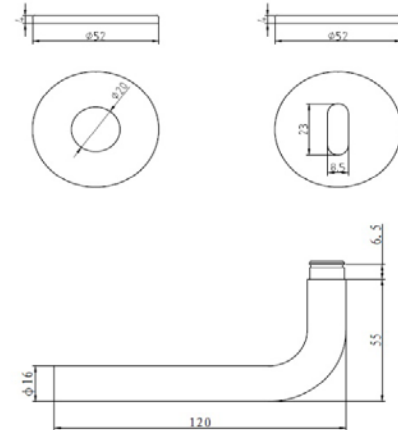

Produktnavn: Dørgreb L-Form 16 mm m. 4 mm
click rosette
KAMPAGNE

Varenr.: 10021
EAN nr. 5704314100214
DB nr.: 1254919

Foto:

Tegning:

Produktinformation:

Materiale: AISI 202 stål
Overflade finish: Børstet
Grebets radius ved dør: $\varnothing 16$ mm
Højde: 52 mm
Bredde: 120 mm
Dybde: 55 mm

Garanti: Vi har 2 års reklamationsret

Produktspecifikation:

16 mm L-form med 4 mm click rosette. Inkl. nøgleskilt. Leveres i plastpose inkl. 8x8 mm dørgrebspind. (ingen pinol skrue)

Reservedele / tilbehør

Mest benyttede:

11043 4 mm dråbeformet cylinderskilt, cc 38 mm
11042 4 mm cylinder/vrid sæt, Oval cylinder, cc 30 mm

Relaterede produkter:

10019 Dørgreb U-form $\varnothing 16$ mm, børstet stål, 4 mm rosetter
10022 Dørgreb Coupe $\varnothing 16$ mm, børstet stål, 4 mm rosetter
10023 Dørgreb L-form, skarp, $\varnothing 16$, børstet stål, 4 mm rosetter