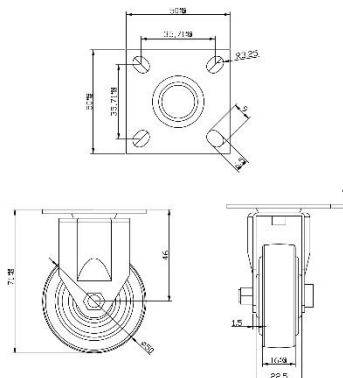

PRODUKTINFORMATION

jasa
company

Produktnavn: Møbelhjul m/plade, fast

Varenr.
EAN nr.
DB nr.

22203
5704314222039
1248430

Foto:

Tegning:

Produktinformation:

Materiale: Hjul af polyuretan
Overflade finish: Elforzinket
Hjul diameter: 50 mm
Bæreevne: 40 kg.
Drejelig: Nej
Bremse: Nej
Pladestørrelse: 50x50 mm
Banebredde: 16 mm
Total højde: 71 mm

Produktspecifikation:

Møbelhjul med plade Ø50 mm, fast.

De angivne værdier for anbefalet maxbelastning er anslåede og garanteres ikke.

Garanti: Vi har 2 års reklamationsret.

Relaterede produkter:

22201 Møbelhjul m/plade Ø50 mm, drejelig
22202 Møbelhjul m/plade Ø50 mm, drejelig + bremse
22222 Møbelhjul m/plade Ø100 mm, fast